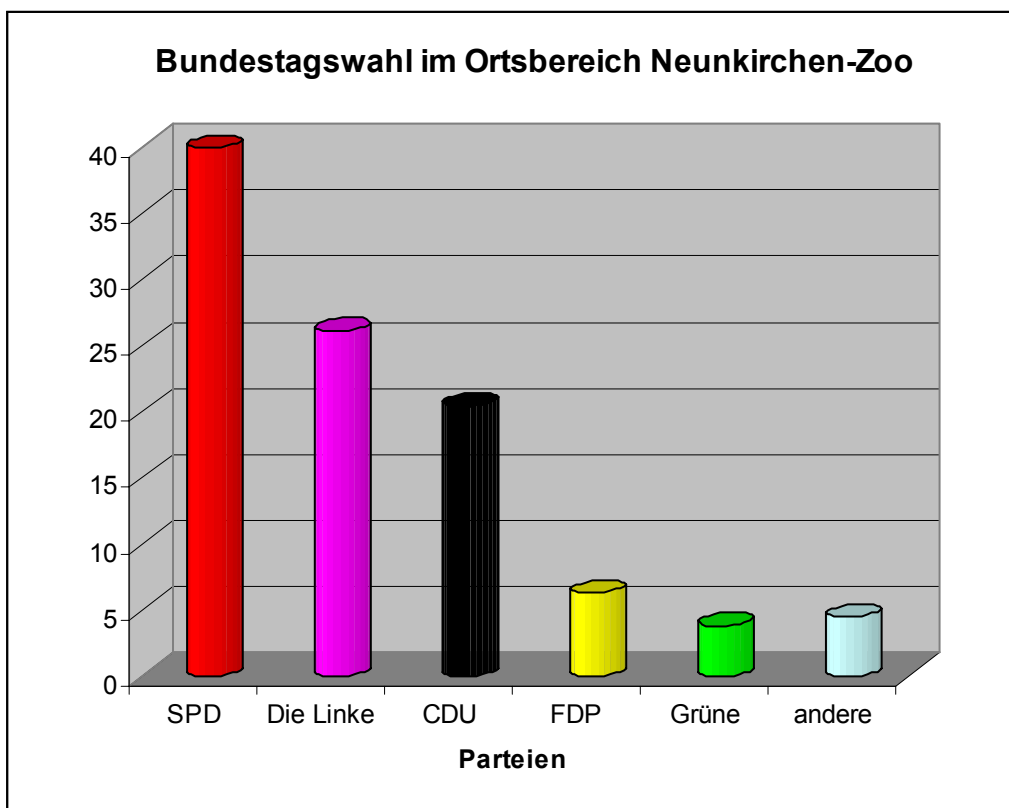

Samstag 22.10.

ab 20.00 Uhr

Naturfreundehaus

Musik: Sepp Fonari

Linksparteien erreichen am Zoo 2/3 - Mehrheit!

Mit 39,9 % SPD-Stimmen liegen wir im Stadtschnitt - zwar noch gut über dem Landes- und Bundesergebnis mit 33,3 und 34,3 % - aber im Vergleich zu früher ist das Stimmenergebnis niedriger. Grund bildet die neue politische Kraft in Deutschland. Während Lafontaine die WASG/PDS bundesweit zu einer neuen vierten Kraft führte, wurde er bei uns im Ortsbereich Zoo (Wahllokale KBBZ und Betriebshof) mit fast 1.500 Einwohnern zur neuen

Nummer 2: Die Linke bekam hier überproportionale 26,1 %. Erstmals wurde die CDU mit unter 20 % auf Platz 3 verwiesen. Nennenswert noch die FDP mit 6,3 %, alle anderen Parteien liegen unter der 5 %-Hürde. Wie immer ging gut einer von drei Wahlberechtigten nicht zur Wahl. Nimmt man allerdings das linke Lager (SPD + Linke) zusammen, so umfasst dieses in unserem Ortsbereich mit 66 %

Weiter auf Seite 4

Wahlen in unserem Ortsbereich ...

eine satte Zweidrittelmehrheit. Rechnen wir die Grünen als potenzielle Koalitionspartner dazu, wählen bei uns fast 70 %

die Opposition gegen CDU und FDP. Auch landesweit blamierte sich die CDU mit gerade noch 30,2 %. Die Berlin-Träume von Peter Müller scheinen damit erledigt. Mehr noch: Alle saarländischen Wahlkreise wurden von der SPD genommen. Astrid Klug wurde in unserem Ortsbereich sogar mit 46,6 % gewählt, der CDU-Kandidat mit schlappen 20,4 %. 7 der 9 saarländischen Bundestagsabgeordneten opponieren gegen die CDU. Die Wahl in Dresden schenkte ihr noch

einen Sitz auf Kosten von Nordrhein-West-

damit auf lange Sicht hierzulande an der Regierung bleiben wird: Hält Lafontaine ausnahmsweise mal durch, könnte es im Saarland in vier Jahren recht interessant werden. 2009 wird zum Gigawahljahr: